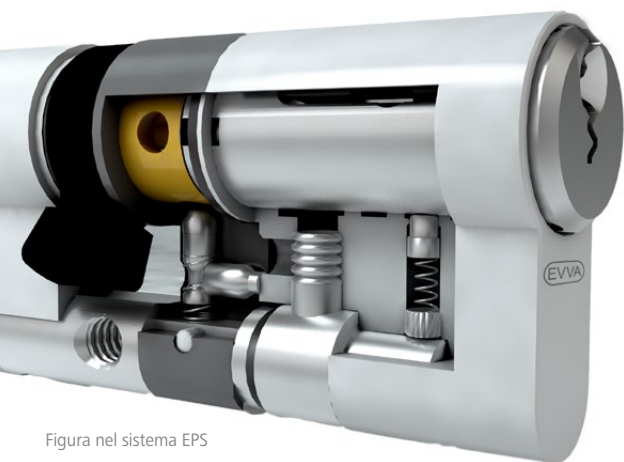

access to security

ANTI-SNAP

Rendete inespugnabile la porta

Figura nel sistema EPS

Antieffrazione | Rende la porta di ingresso inespugnabile

Il funzionamento è allo stesso tempo semplice ma anche altamente efficace: in caso di attacco, il cilindro si spezza in corrispondenza di un perno di sicurezza. In questo modo il tentativo di scasso provoca il rilascio di una trappola e il resto del cilindro si blocca e diventa inamovibile. Senza un rumoroso macchinario, non si può davvero andare oltre.

Ecco i vantaggi in un solo colpo d'occhio:

- Struttura modulare (SYMO)
- Installabile senza dover sostituire la placca o fresare la porta
- Unità antieffrazione in speciale acciaio temprato
- Protezione antipicking e antitrapano
- Certificazione tre stelle TS 007:2014 BSI (British Standard Institut)

Prolunga rotore

Il perno di bloccaggio attivabile rende inamovibile il resto del cilindro.

Alloggiamento temprato

Ogni professionista del furto deve arrendersi di fronte a questo elemento in acciaio temprato.

access to security

Perno di bloccaggio

Il perno di sicurezza attiva il perno di bloccaggio in caso di tentativo di scasso.

Punto di rottura

In caso di attacco, il cilindro si rompe in corrispondenza di un perno di sicurezza.