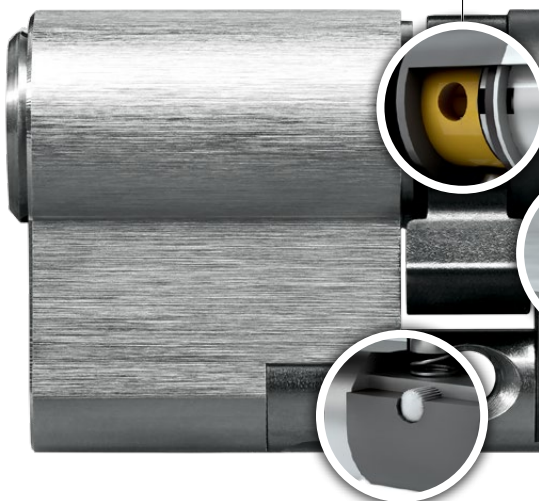

access to security

ANTI-SNAP

Rendete inespugnabile la porta

Figura nel sistema EPS

Antieffrazione | Rende la porta di ingresso inespugnabile

Il funzionamento è allo stesso tempo semplice ma anche altamente efficace: in caso di attacco, il cilindro si spezza in corrispondenza di un perno di sicurezza. In questo modo il tentativo di scasso provoca il rilascio di una trappola e il resto del cilindro si blocca e diventa inamovibile. Senza un rumoroso macchinario, non si può davvero andare oltre.

Ecco i vantaggi in un solo colpo d'occhio:

- Struttura modulare (SYMO)
- Installabile senza dover sostituire la placca o fresare la porta
- Unità antieffrazione in speciale acciaio temprato
- Protezione antipicking e antitrapano
- Certificazione tre stelle TS 007:2014 BSI (British Standard Institut)

Prolunga rotore

Il perno di bloccaggio attivabile rende inamovibile il resto del cilindro.

Alloggiamento temprato

Ogni professionista del furto deve arrendersi di fronte a questo elemento in acciaio temprato.

access to security

Perno di bloccaggio

Il perno di sicurezza attiva il perno di bloccaggio in caso di tentativo di scasso.

Punto di rottura

In caso di attacco, il cilindro si rompe in corrispondenza di un perno di sicurezza.